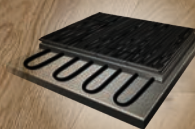

**PODLAHOVÉ
VYTÁPĚNÍ**

Všechny podlahy v kolece jsou vhodné pro podlahové vytápění